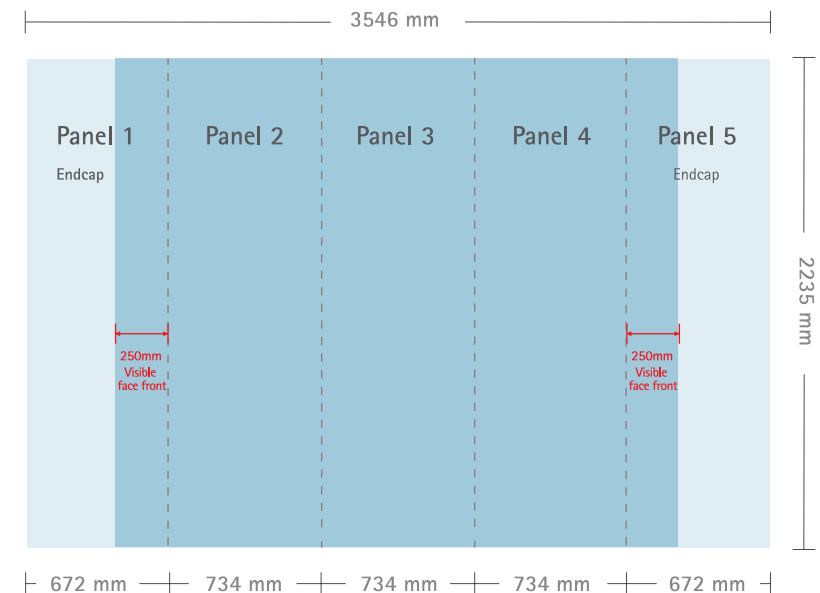

# PVC POP-UP WALL (STRAIGHT)

## 3x3 SINGLE SIDED POP-UP WALL

Also available in other sizes:

3x2 3546 mm x 1493 mm	2x3 2812 mm x 2235 mm	4x3 4280 mm x 2235 mm	5x3 5014 mm x 2235 mm
--------------------------	--------------------------	--------------------------	--------------------------

#### Frame Size

2700 mm x 2240mm

#### Size

3546 mm x 2235mm