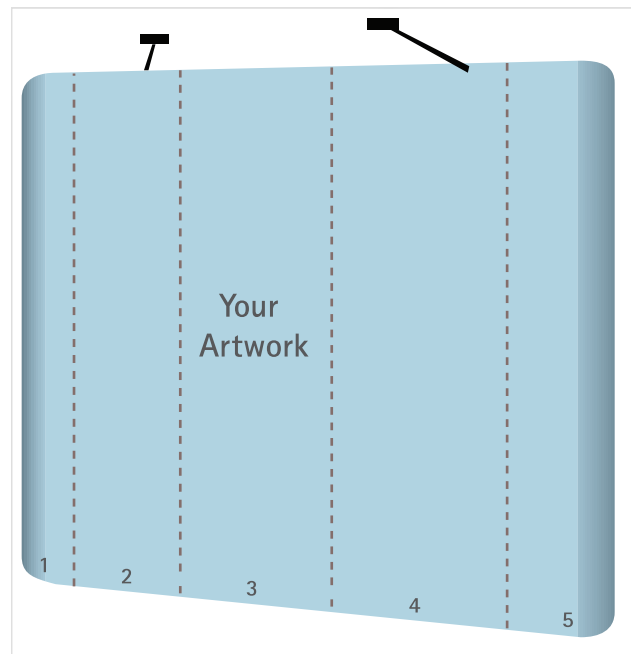

# PVC POP-UP WALL (STRAIGHT)

## 3x3 SINGLE SIDED POP-UP WALL

Also available in other sizes:

3x2 3546 mm x 1493 mm	2x3 2812 mm x 2235 mm	4x3 4280 mm x 2235 mm	5x3 5014 mm x 2235 mm
--------------------------	--------------------------	--------------------------	--------------------------

#### Frame Size

2700 mm x 2240mm

#### Size

3546 mm x 2235mm